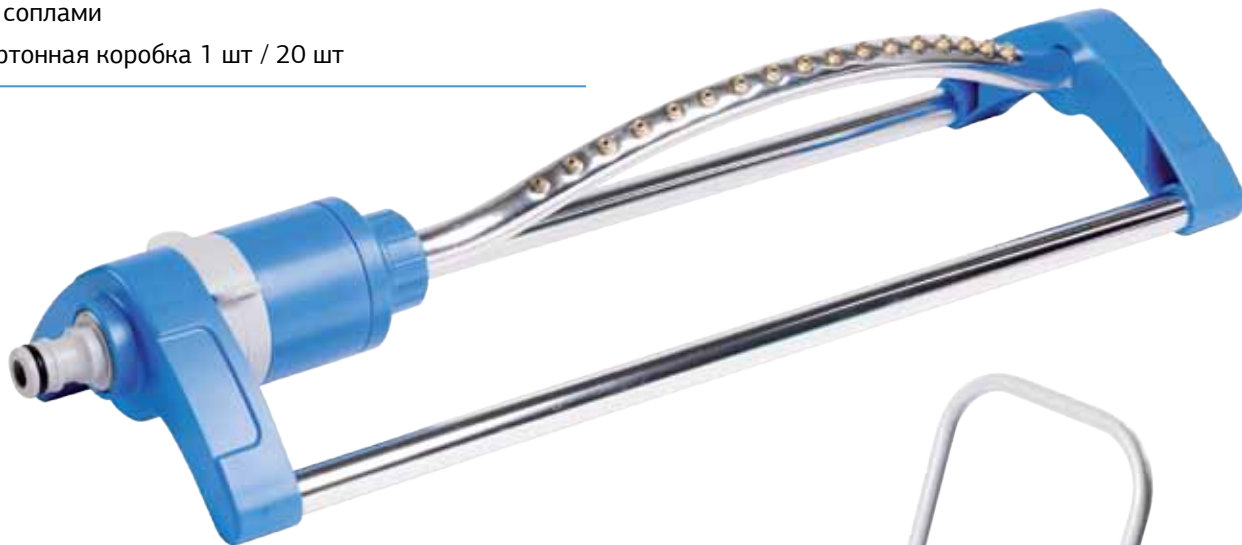

арт. UN-3006C

- Поливочный дождеватель, с регулируемым качанием дугообразной, поливочной трубки, с 17 латунными соплами
- Картонная коробка 1 шт / 20 шт